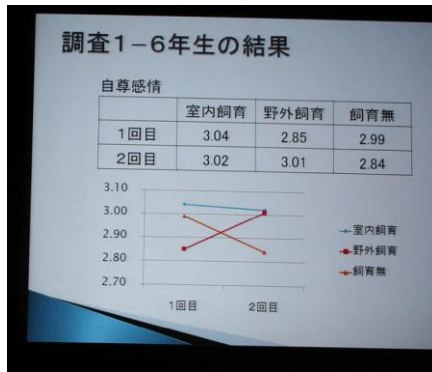

報告村田憲彦
岐阜県獣医師会副会長

報告 日本獣医師会
本研究会中川事務局長